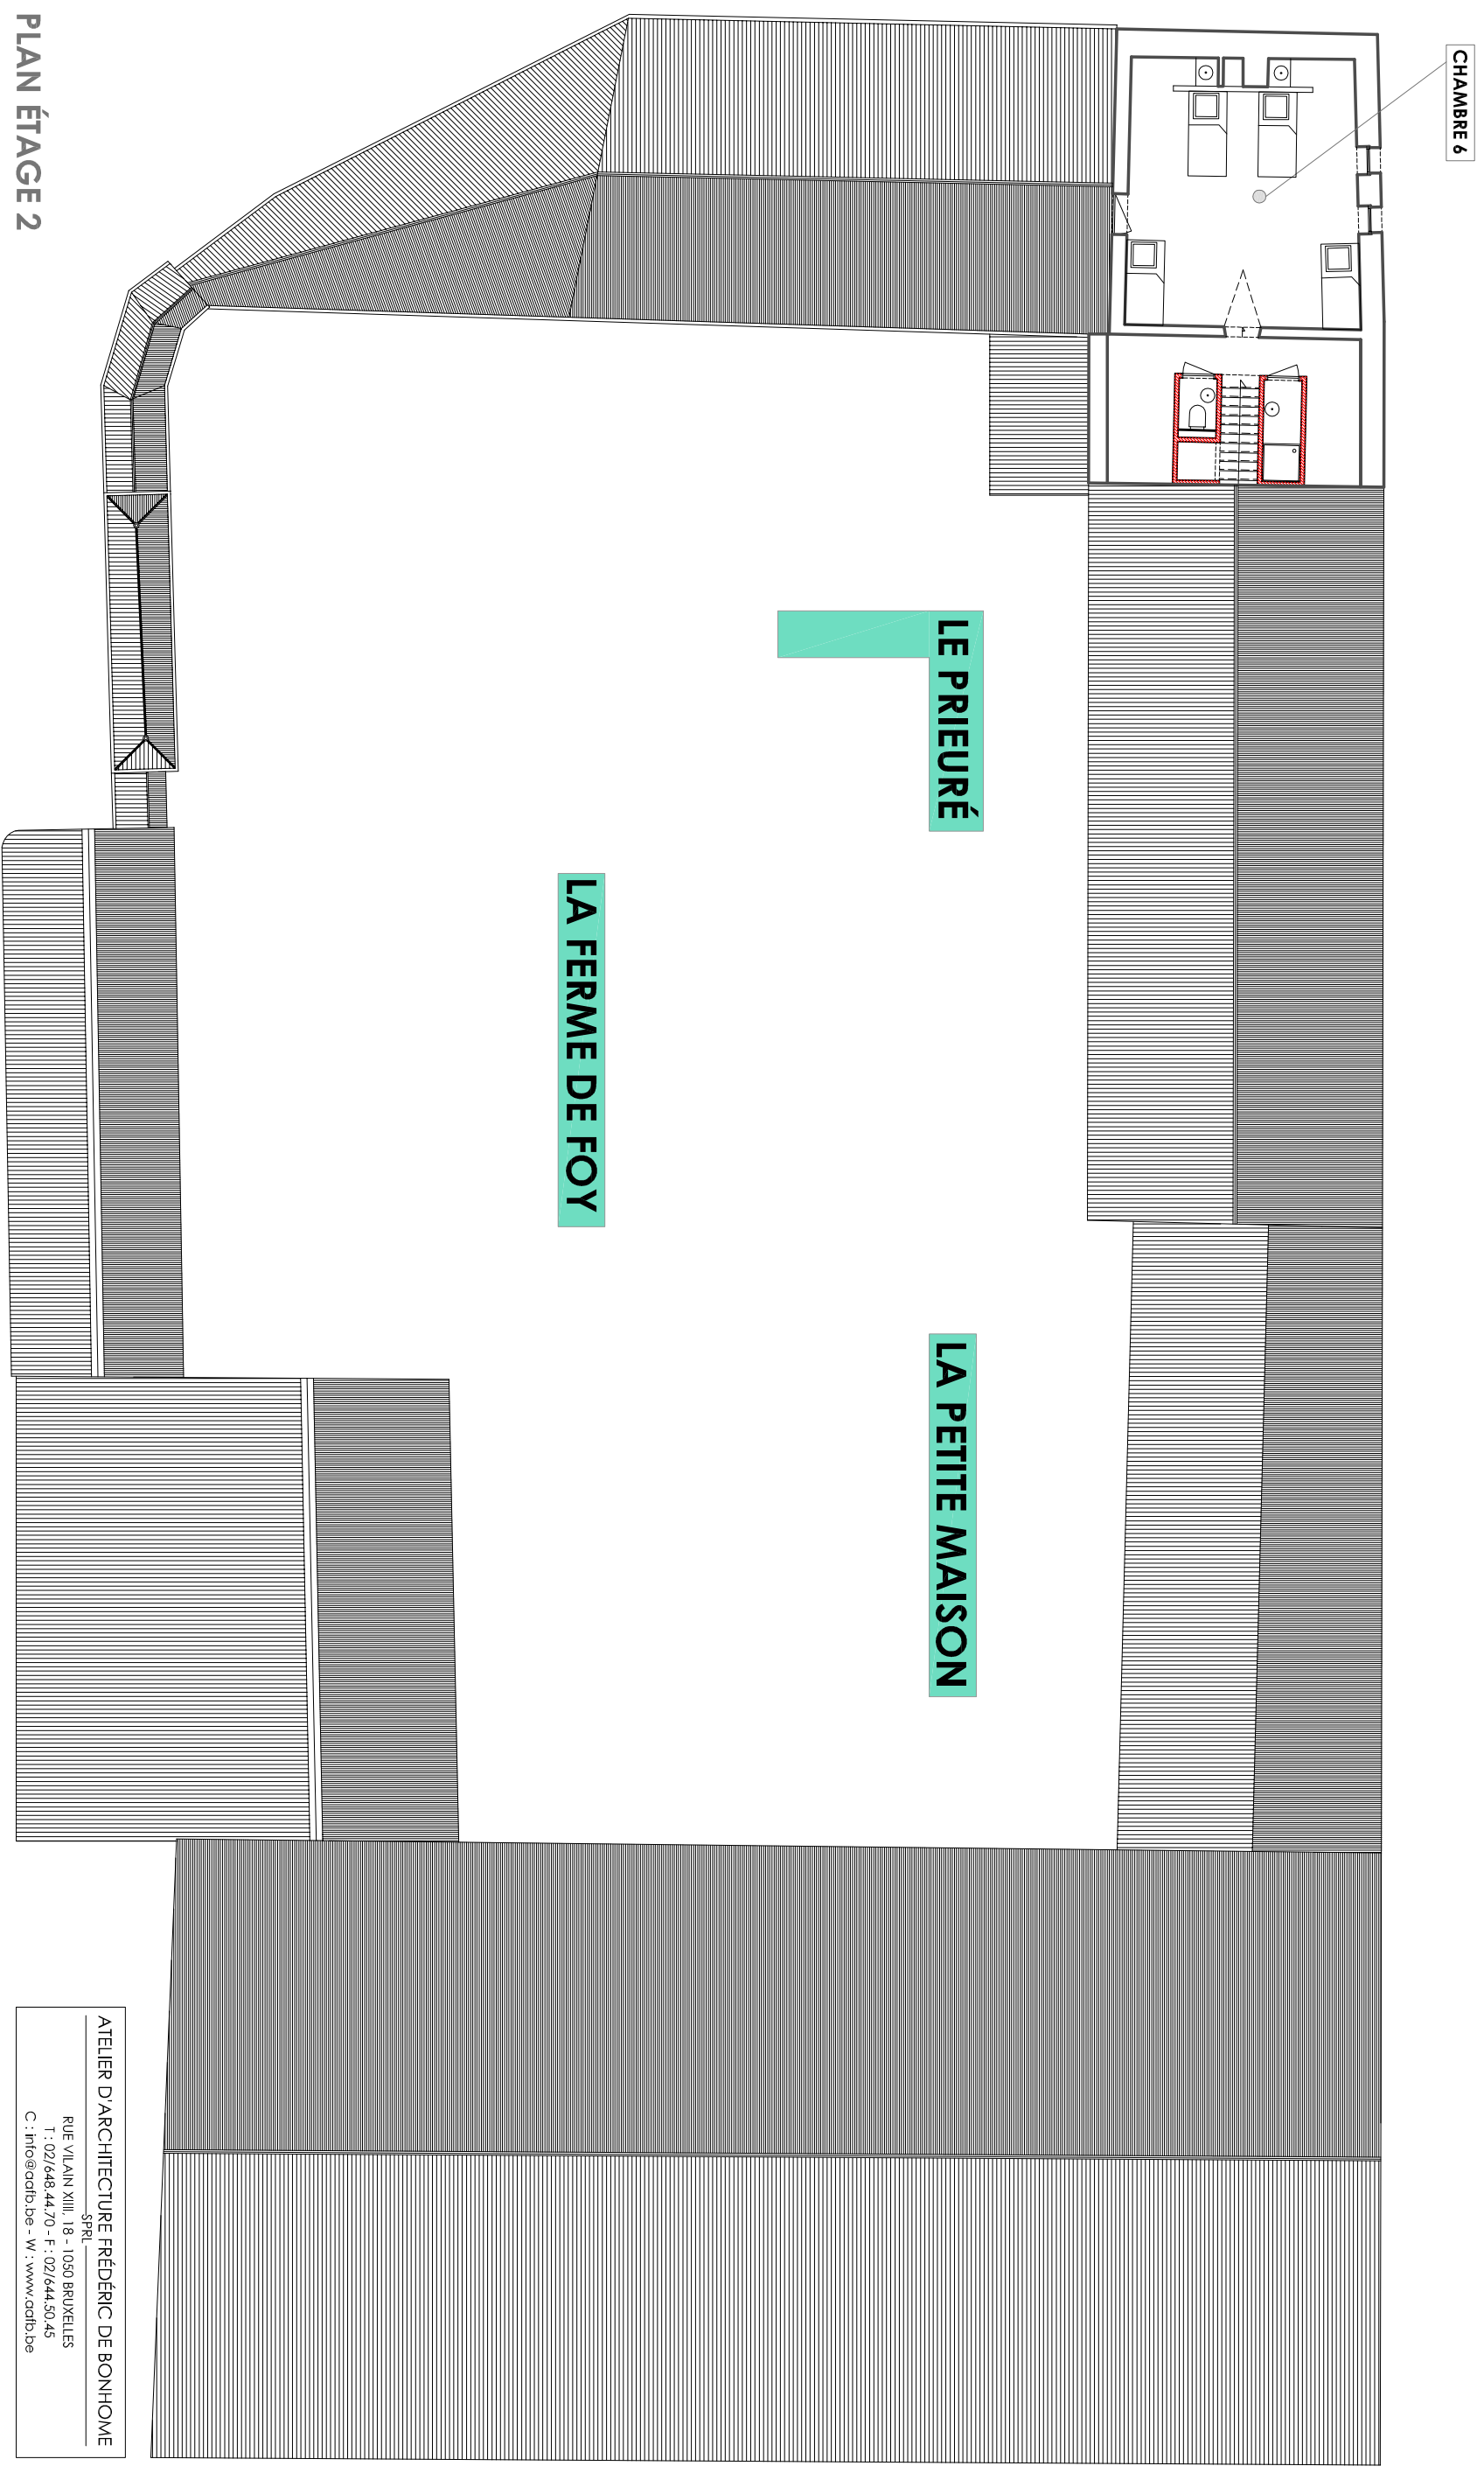

# PLAN ÉTAGE 1

ATELIER D'ARCHITECTURE FRÉDÉRIC DE BONHOMME  
SPRL  
RUE VILAIN XIII, 18 - 1050 BRUXELLES  
T : 02/648.44.70 - F : 02/644.50.45  
C : info@adfb.be - W : www.adfb.be

**PLAN ÉTAGE 2**

CHAMBRE 6