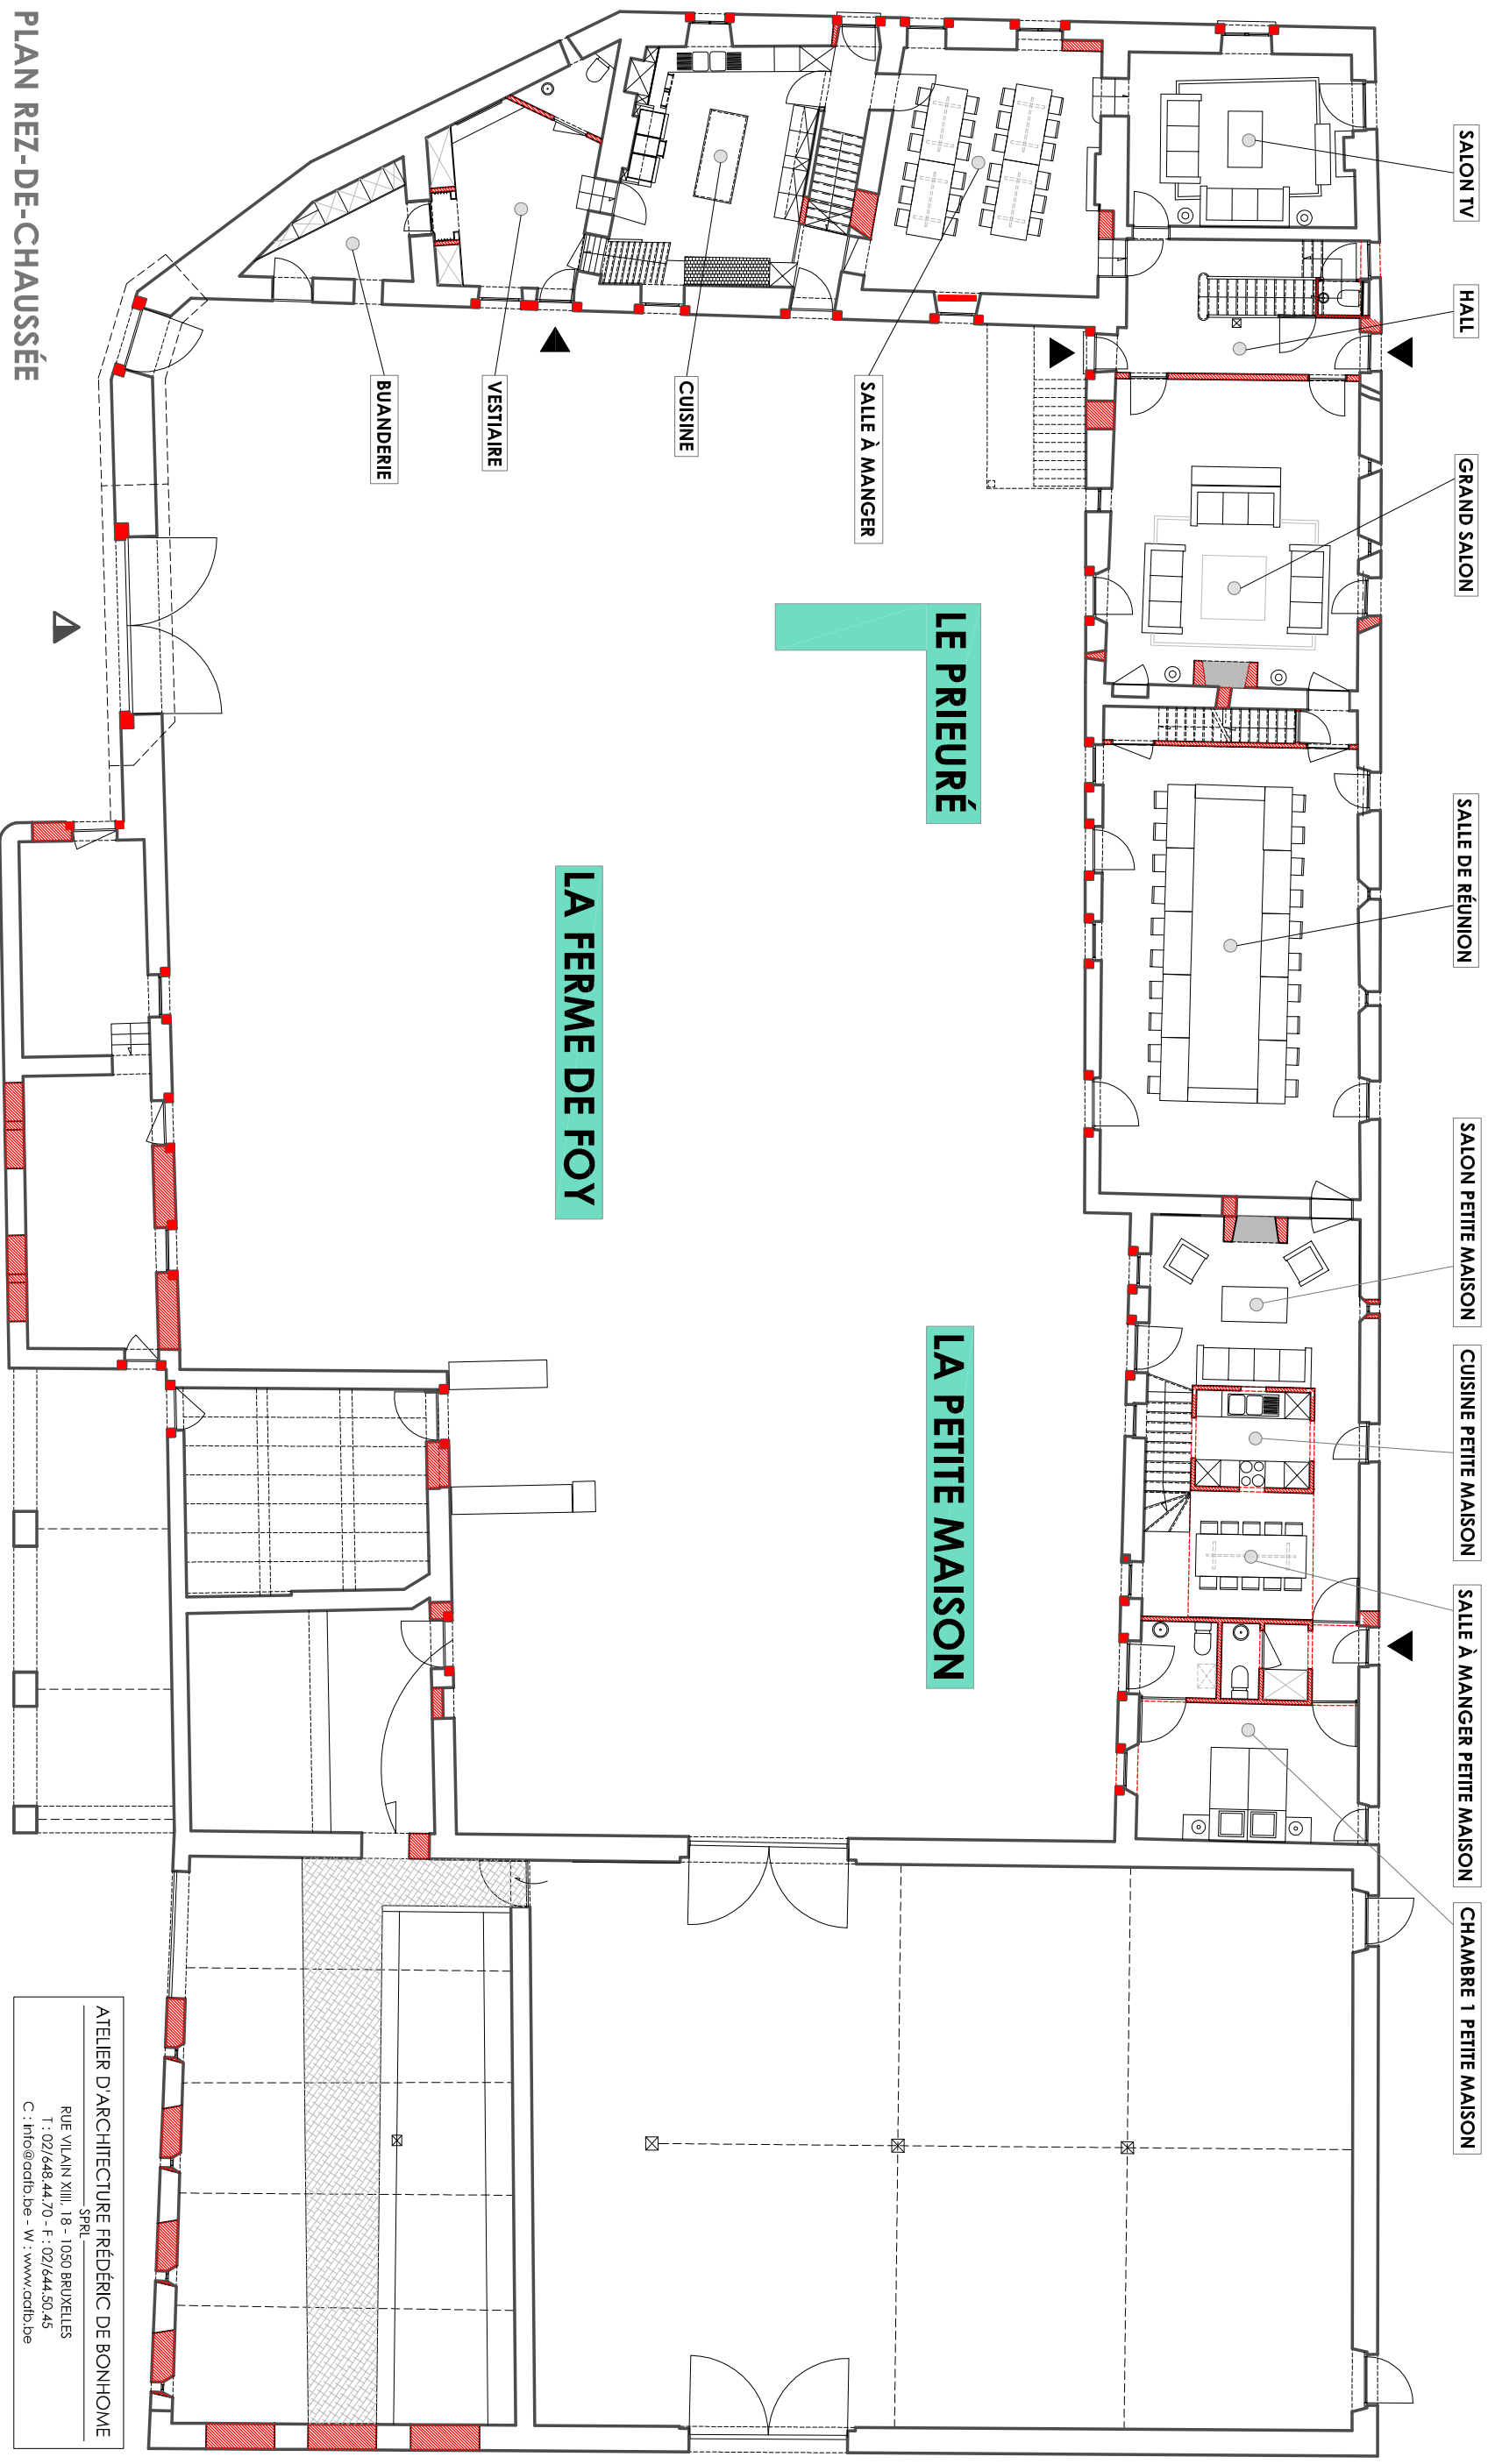

PLAN REZ-DE-CHAUSSÉE

ATELIER D'ARCHITECTURE FRÉDÉRIC DE BONHOMME
SPRL
RUE VILAIN XIII, 18 - 1050 BRUXELLES
T : 02/648.44.70 - F : 02/644.50.45
C : info@cafb.be - W : www.cafb.be